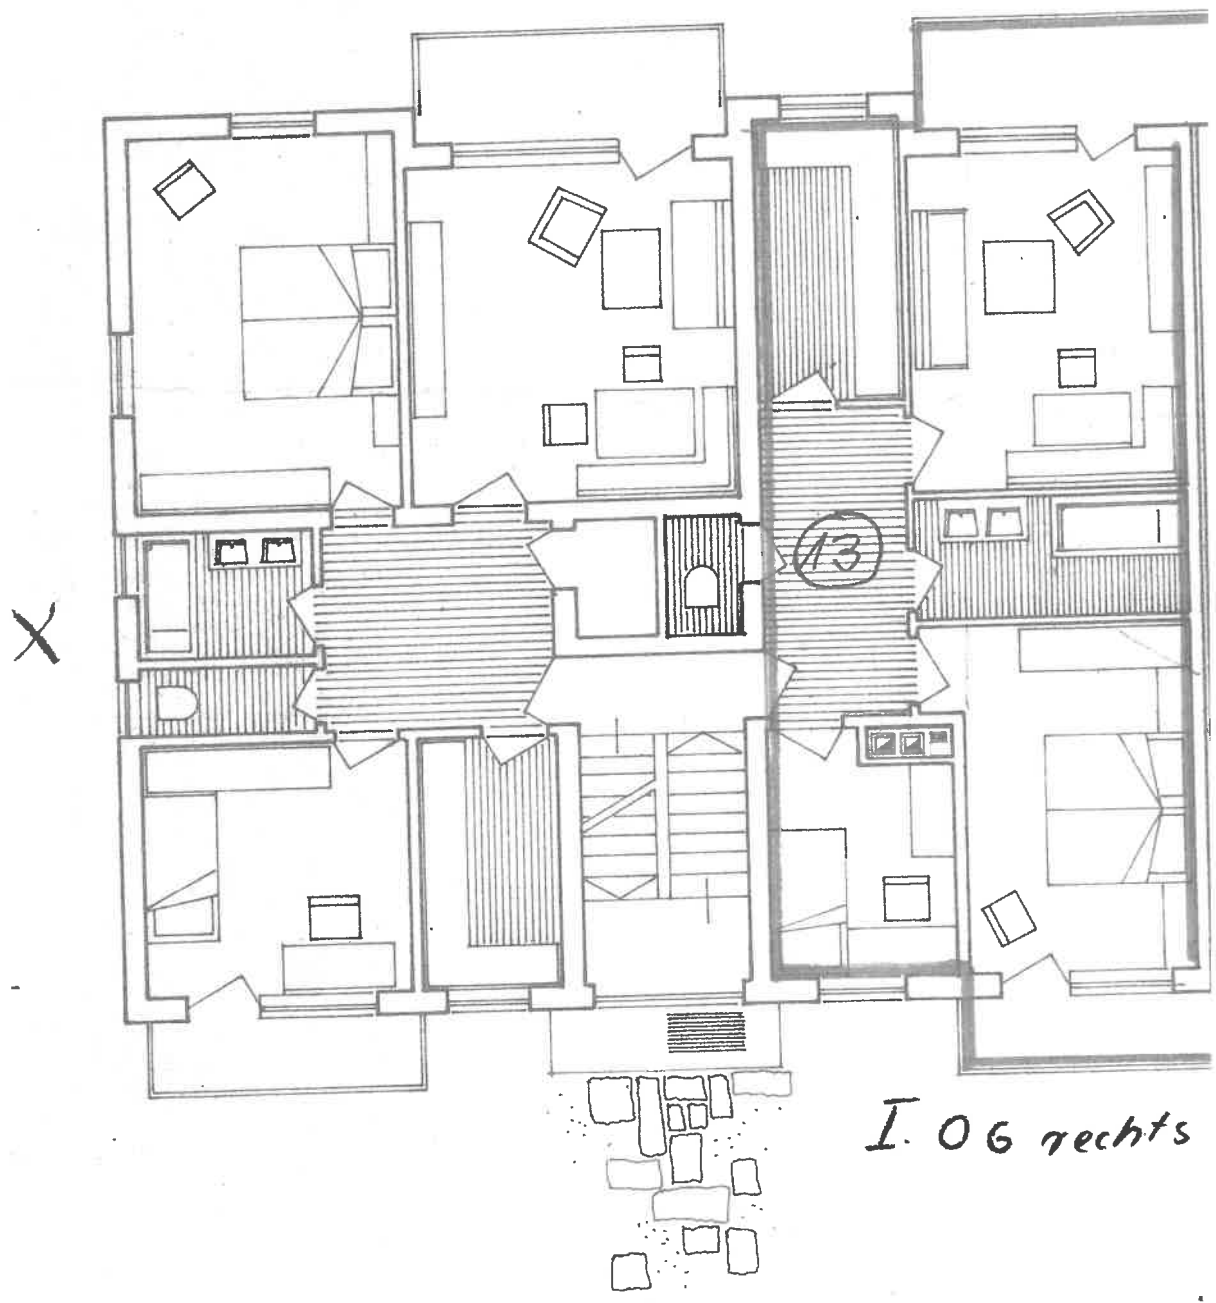

TEKTUR ZUM EINGABEPLAN FÜR DIE ERRICHTUNG EINES MEHRFA-
DAUHERR = HAUSBAU WUSTENROT MÜNCHEN 2 SCHUTZENSTRASSE

JOACHIM MÜLLER
MALERMEISTER
81 GA.-PARTENKIRCHEN
ZUGSPITZSTRASSE 136 TELEF. 3668

EINRICHTUNGSPLAN / OBERGESCHOSS